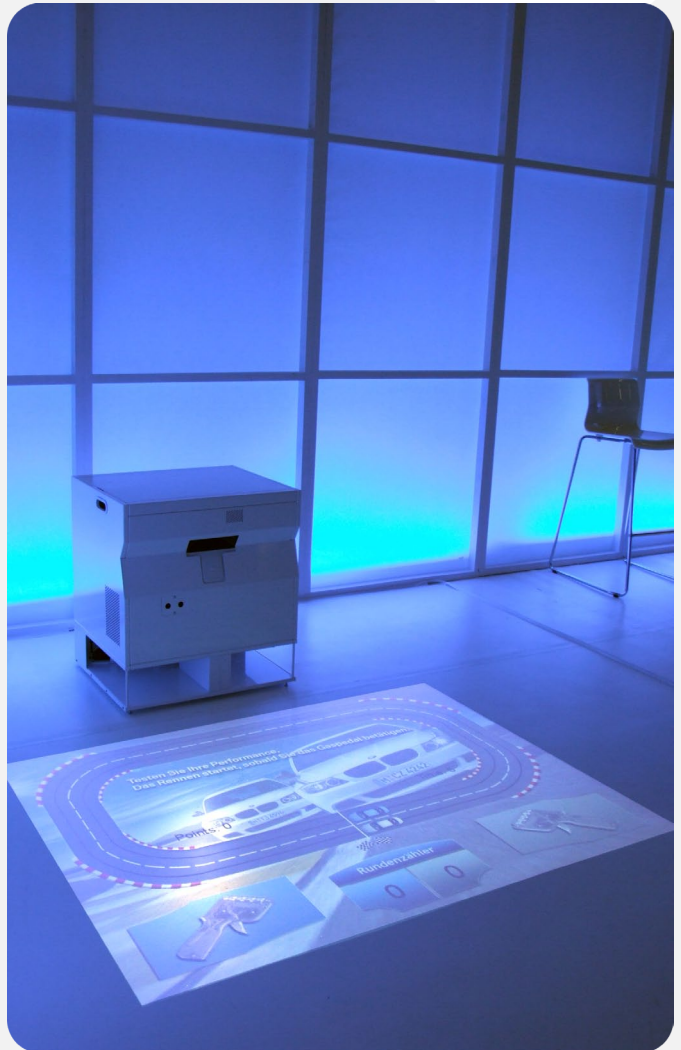

Interaktive Bodenprojektionen ermöglichen aufmerksamkeitsstarke Werbe- und Präsentationslösungen. Oft besteht der Wunsch, interaktive Projektionen flexibel an mehreren Standorten zu nutzen, um maximale Aufmerksamkeit bei geringen Kosten pro Standort zu erreichen. Diesen Wunsch erfüllt das imFUN Box System bestmöglich.

Von der Einfachheit der Bedienung und Inbetriebnahme ist das System bis ins kleinste Detail durchdacht: Einfach auf den Boden gestellt, an eine herkömmliche 230V Steckdose angeschlossen und schon einsatzbereit; keine Montage, kein Medientechniker, keine zeitraubende Planung! Mit einem praktischen Transportcase steht dem flexiblen Einsatz interaktiver Bodenprojektionen an mehreren Standorten nichts mehr im Weg!

Komponenten

Projektor, 3000 ANSI Lumen

Rechner inkl. Erkennungssoftware

2 Tiefensensoren

Lautsprecher

Optional Transport-Case

KONTAKT

Für Anfragen steht Ihnen unser Sales-Team gerne zur Verfügung. Wir freuen uns auf Ihre Kontaktaufnahme.