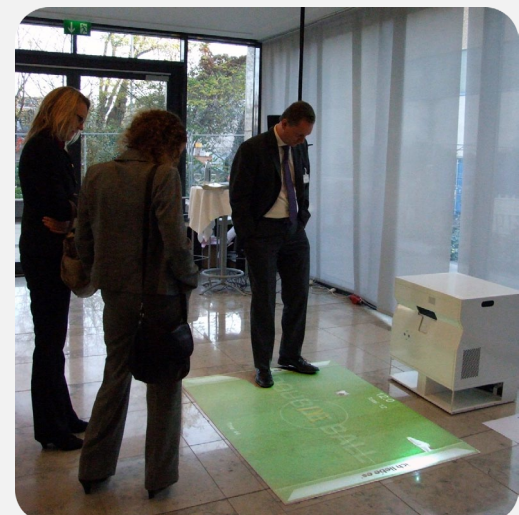

imFUN Box

PRODUCT LINE

Interaktive Bodenprojektionen ermöglichen aufmerksamkeitsstarke Werbe- und Präsentationslösungen. Oft besteht der Wunsch, interaktive Projektionen flexibel an mehreren Standorten zu nutzen, um maximale Aufmerksamkeit bei geringen Kosten pro Standort zu erreichen. Diesen Wunsch erfüllt das imFUN Box System bestmöglich.

Von der Einfachheit der Bedienung und Inbetriebnahme ist das System bis ins kleinste Detail durchdacht: Einfach auf den Boden gestellt, an eine herkömmliche 230V Steckdose angeschlossen und schon einsatzbereit; keine Montage, kein Medientechniker, keine zeitraubende Planung! Mit einem praktischen Transportcase steht dem flexiblen Einsatz interaktiver Bodenprojektionen an mehreren Standorten nichts mehr im Weg!

KEY FACTS

- Werbung, die auf Bewegungen der Personen reagiert
- Faszinierende grafische Effekte und interaktive Games
- Hohe Aufmerksamkeit und Werbewirkung
- Impact von bis zu 54%*
- Optionen für Kurzzeitmiete, Langzeitmiete und Kauf

VORTEILE

- Umfangreiches Set an interaktiven Inhalten
- Plug & Play System
- Einfaches Handling, kein Techniker notwendig
- Flexible Nutzung an mehreren Standorten möglich

EINSATZGEBIETE

- Produktwerbung am POS
- Gewinnspiele und Rabatt-Aktionen
- Promotions am POS und POI
- Flexibler Einsatz auf Messen und Events

* Quelle: GALLUP-Studie in 4 österreichischen Kinos mit 2.000 Befragten